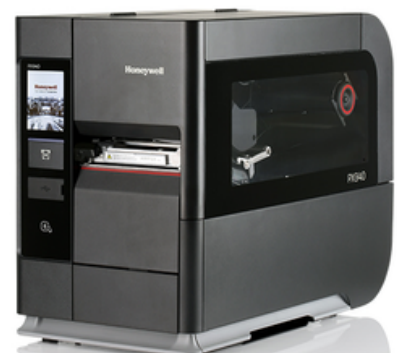

Terminale Danych

Drukarki Etykiet

Etykiety oraz taśmy

KOLEKTORY DANYCH

Kolektory danych to urządzenia do gromadzenia i przetwarzania danych.

To rodzaj przenośnego komputera wyposażonego w czytnik kodów kreskowych, klawiaturę i pamięć oraz wyświetlacz LCD.

Zależnie od potrzeb dane są przesyłane do systemu w dogodny dla użytkownika sposób.

CZYTNIKI KODÓW KRESKOWYCH

Skanery kodów kreskowych są wyposażone w wydajne silniki do odczytu. Zależnie od potrzeb ich parametry można dobrać do odległości od kodu, jego wielkości i rodzaju.

Cechy wytrzymałościowe czytników są dopierane zależnie od środowiska w jakim mają pracować.

Obszary zastosowań to punkty sprzedaży, biura, magazyny, stacje kontroli pojazdów i inne.

DRUKARKI ETYKIET

Drukarki etykiet ułatwiają identyfikację produktów, przesyłek w zastosowaniach handlowych, logistycznych, przemysłowych i medycznych.